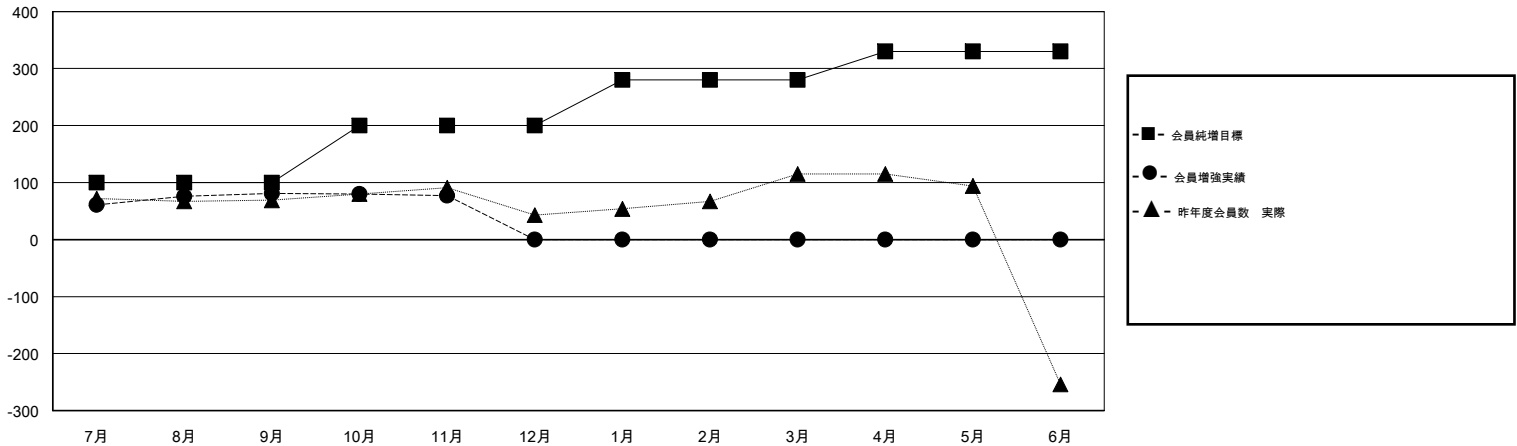

MONTHLY MEMBERSHIP PROGRESS REPORT

District 334 A

Results as of: 11/30/2018

GMT: MASAYOSHI MARUYAMA, YASUHISA NAKAMURA

地域 JAPAN

GMT会則地域

クラブ				名			
結果 : 2018-2019				結果 : 2018-2019			
四半期	新クラブ目標	新クラブ	解散クラブ	四半期	会員純増目標	会員増強実績	退会者(転籍を含む) 実際
7月/8月/9月	0	0	0	7月/8月/9月	100	141	51
10月/11月/12月	0	0	0	10月/11月/12月	100	23	27
1月/2月/3月	0	0	0	1月/2月/3月	80	0	0
4月/5月/6月	0	0	0	4月/5月/6月	50	0	0

新クラブ目標及び実績累計

会員目標及び実績累計

解散クラブ: 0	76 CLUBS OF 118 一名以上の新会員を登録	男女別 男性 4,337 (67.27%) 女性 2,110 (32.73%) 女性%年度目標: 0%
退会者	会員累計データを見るには、ここをクリック ク	世帯主/家族会員合計 3,867
物故会員 15		国際会費半額の家族会員 2,119
クラブ解散 0		
その他 63		
合計 78		